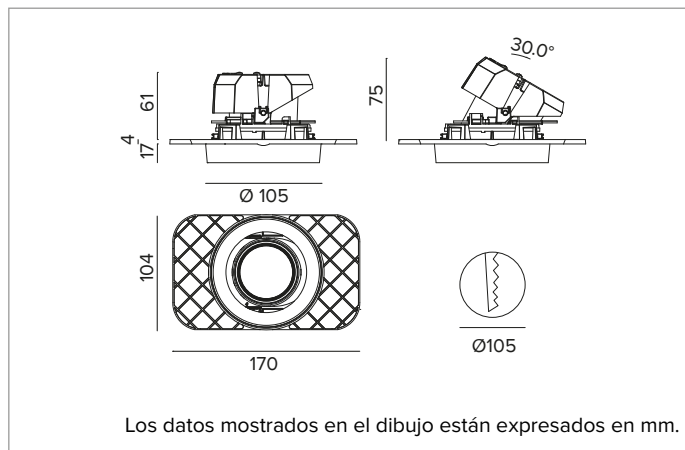

1T8740ELTR | CCTEVO ARCHITECTURAL 105

Proyector empotrable de LED con posibilidad de orientación en versión trimless

	3500K	H(m)	D(m)	Emax(lx)		
	Ra90		10°			
	Fixture Power	7W	1	0.17	6606	
	Source Flux	578lm	2	0.34	1652	
	Fixture Flux	370lm	3	0.52	734	
	Efficacy	51lm/W	4	0.69	413	
TS1357	I _{max} =11429cd/klm	I _{max}	6606cd	5	0.86	264